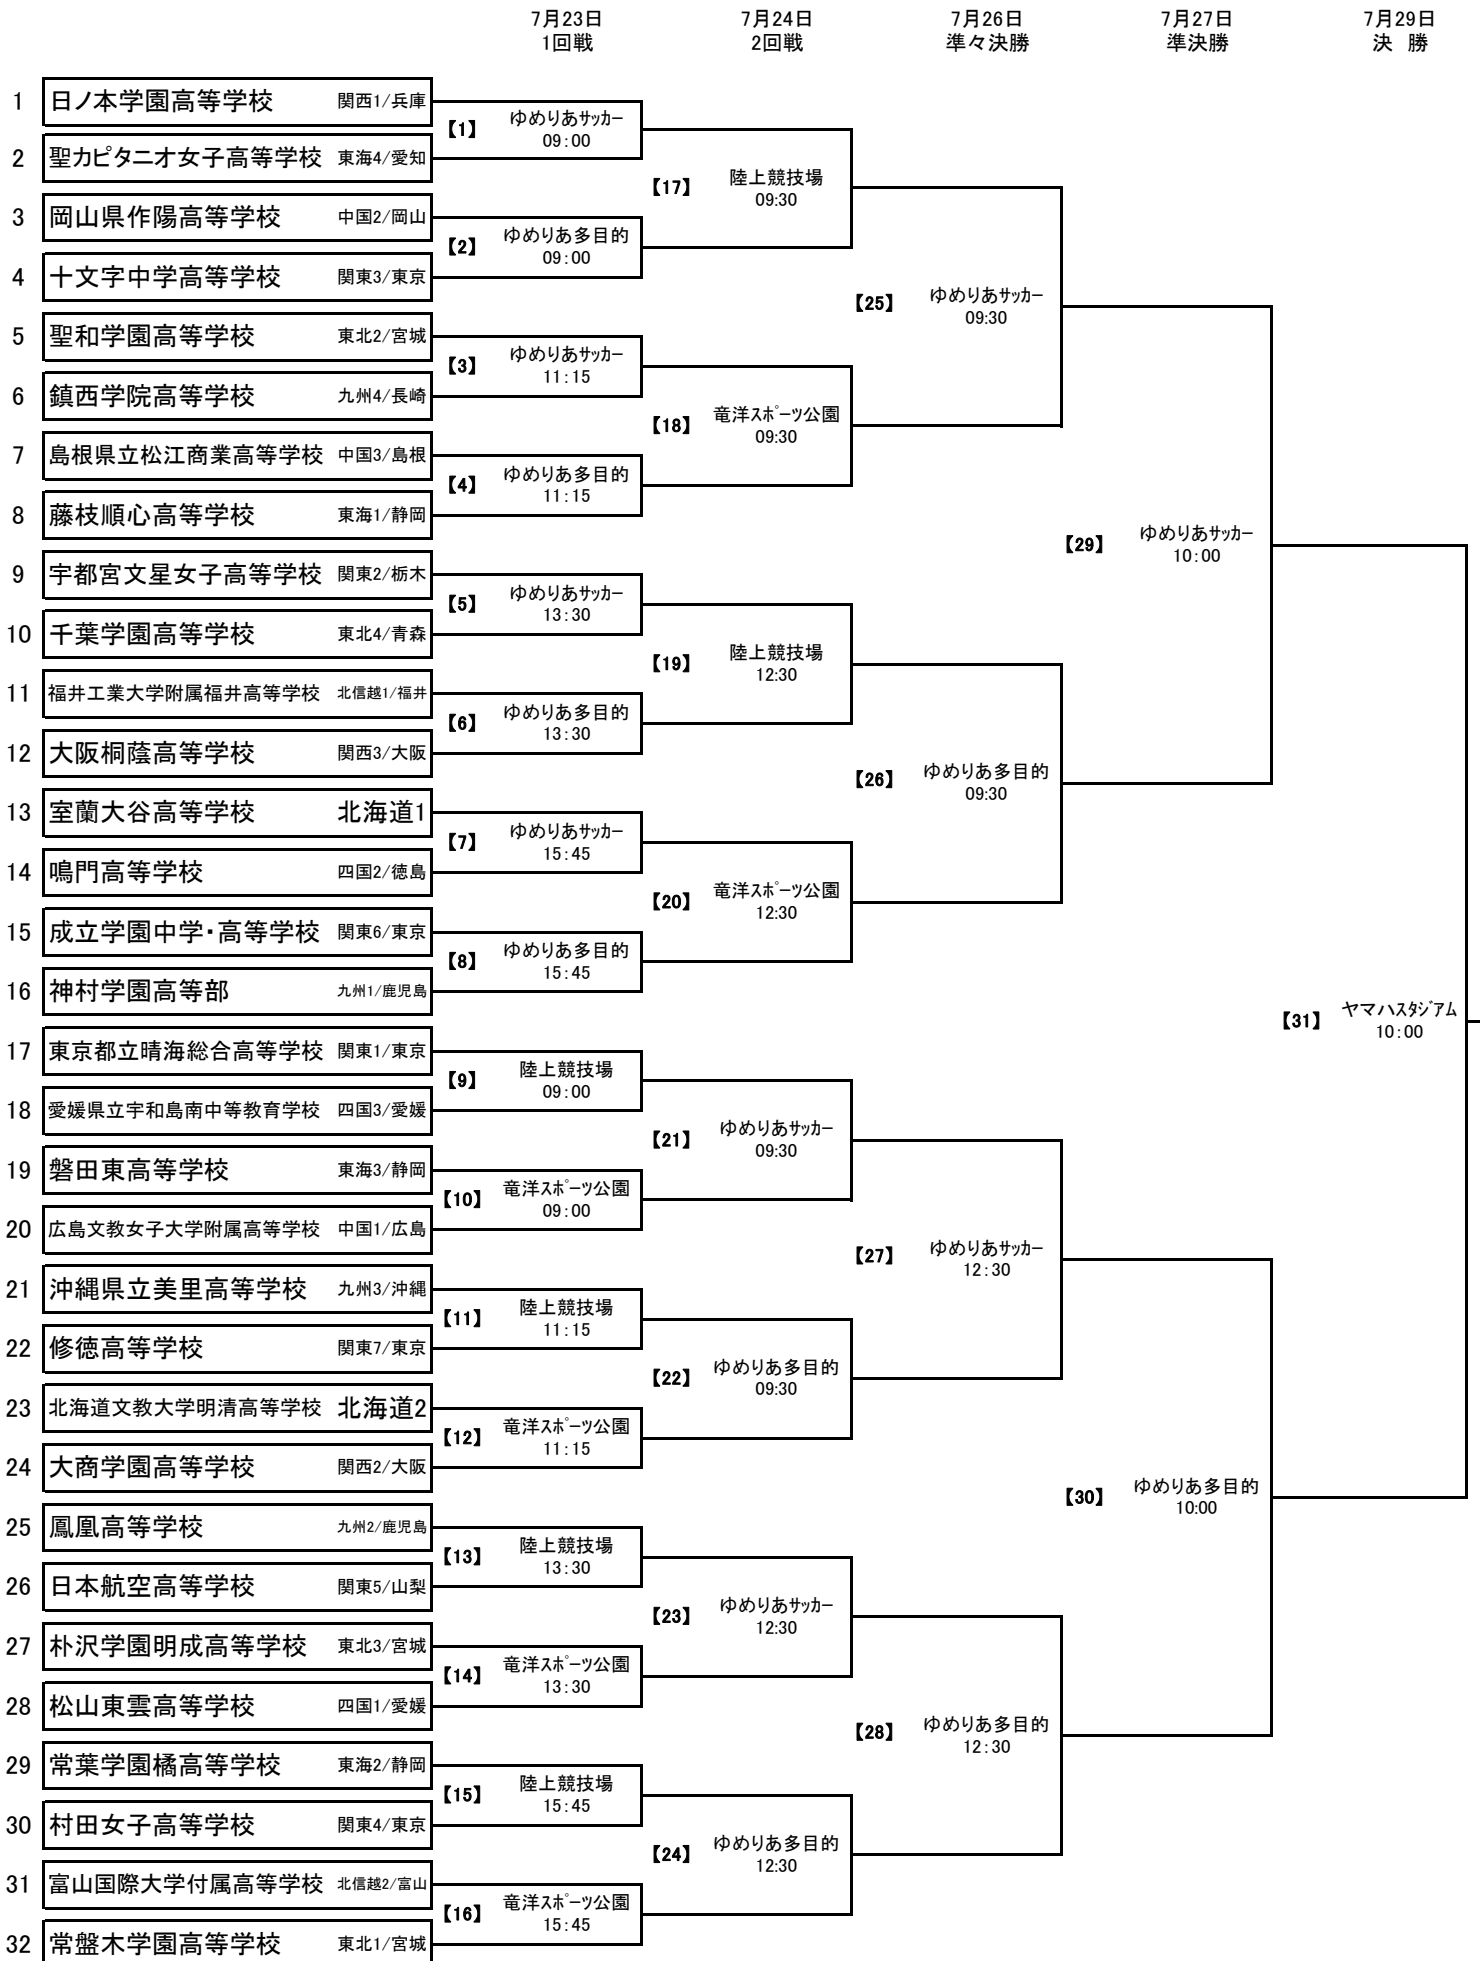

第20回全日本高等学校女子サッカー選手権大会 組合せ表

※会場名の横の数字は【マッチナンバー】