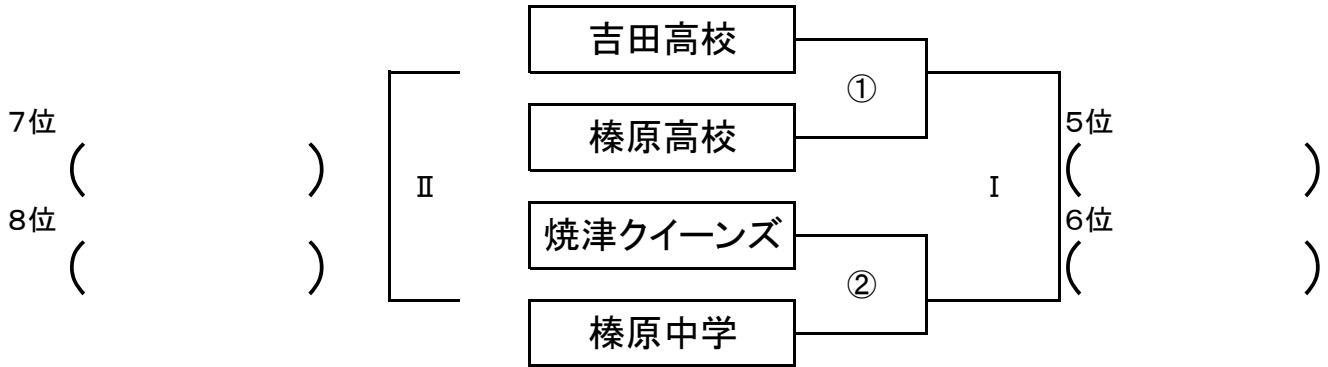

リーグ最終順位決定戦

①、②

日時: 11 月 13 日(日)

会場: 相良町営G

PM当番チーム 榛原中学

I、II

日時: 11 月 20 日(日)

会場: 大井川河川敷吉田多目的G

PM当番チーム 焼津ラグツァ

時間	対 戦	審 判 主 副
① 13:00	吉田高校 - 榛原高校	クイーンズ 榛原中
② 14:30	焼津クイーンズ - 榛原中学	吉田高 榛原高
*クイーンズ以外可能日 II 2011/11/20 13:00	①の者 - ②の者	ラグツァ 高洲中
*吉田高校以外可能日 I 2011/12/4 11:30	①の者 - ②の者	ラグツァ ドルフィン
*榛原高校以外可能日 2011/12/18 11:30	①の者 - ②の者	高洲中 ドルフィン

①

日時: 11 月 20 日(日)

会場: 大井川河川敷吉田多目的G

PM当番チーム 焼津ラグツァ

I、II

日時: 12 月 4 日(日)

会場: 大井川河川敷吉田多目的G

AM当番チーム 榛南ドルフィン