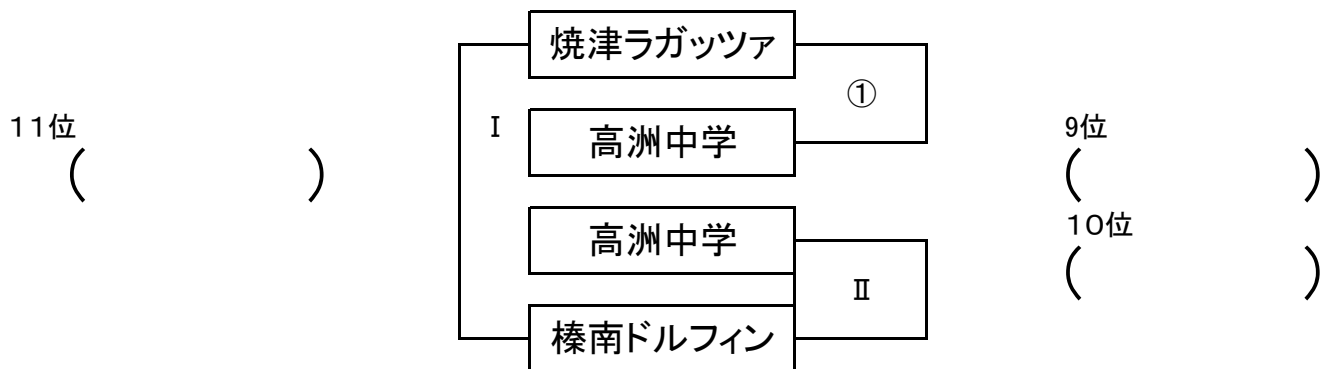

①

日時: 11 月 20 日(日)

会場: 大井川河川敷吉田多目的G

PM当番チーム 焼津ラグツァ

I、II

日時: 12 月 4 日(日)

会場: 大井川河川敷吉田多目的G

AM当番チーム 榛南ドルフィン