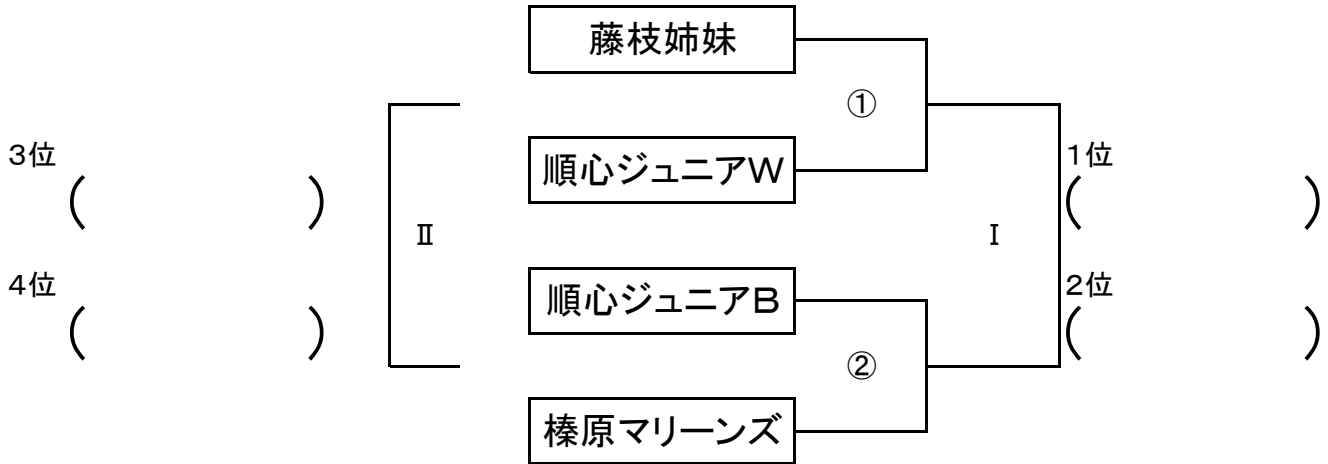

チャレンジ戦出場チーム決定戦(案)

①、②

日時: 11 月 13 日(日)

会場: 相良町営G

当番チーム 順心ジュニアB

I、II

日時: 11 月 20 日(日)

会場: 大井川河川敷吉田多目的G

当番チーム 藤枝姉妹

時間	対 戦	審 判	
		主	副
① 10:00	藤枝姉妹 - 順心ジュニアW	順心B	マリーンズ
② 11:30	順心ジュニアB - 榛原マリーンズ	姉妹	順心W
I 10:00	①の敗者 - ②の敗者	①の勝者	②の勝者
II 11:30	①の勝者 - ②の勝者	①の敗者	②の敗者