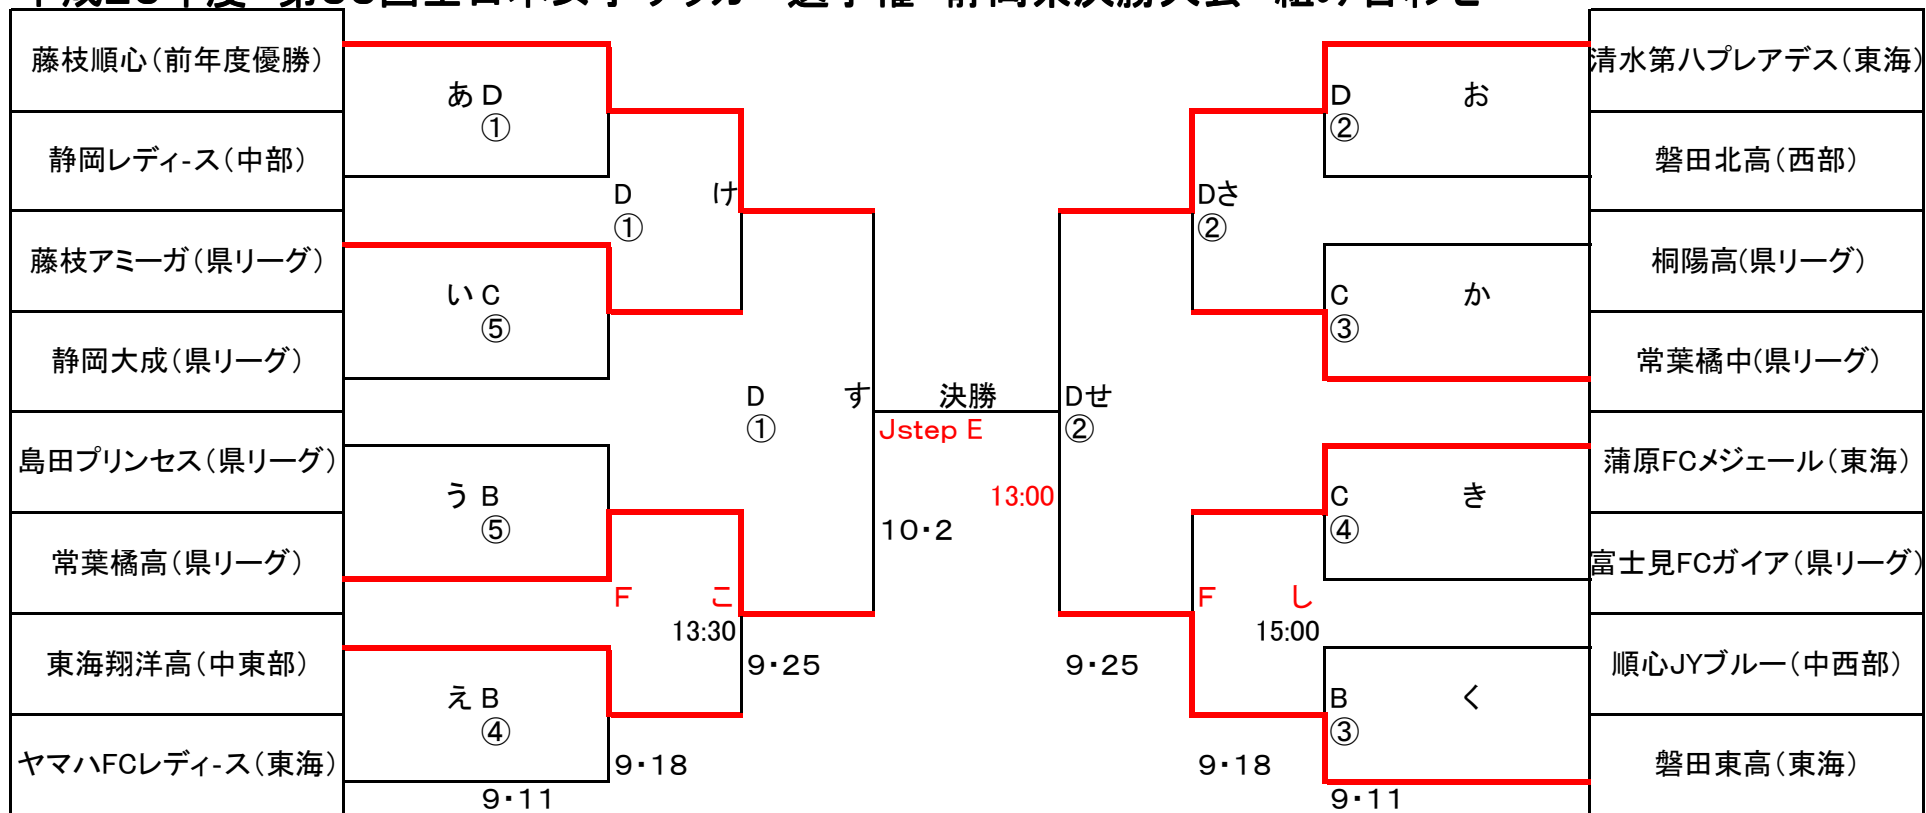

# 平成23年度 第33回全日本女子サッカー選手権 静岡県決勝大会 組み合わせ

## 試合会場

常葉GF	A	試合時間 ①	10:00
磐田東	B	②	11:30
スルガヒル	C	③	13:00
藤枝順心	D	④	14:30
Jstep	E	⑤	16:00
蛇塚	F		

9月4日 荒天のため 9・11日 一回戦 9・18 二回戦 9・25 準決勝 10・2 決勝